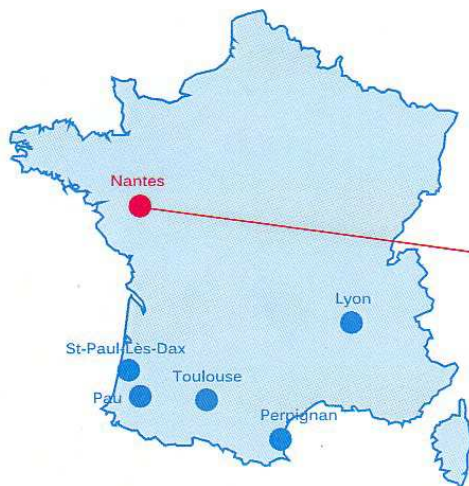

POUR VENIR à Calicéo

EN VOITURE :

SUIVRE DIRECTION ATLANTIS

□ Porte 31 : Porte de Saint Herblain.
En provenance du pont de Chéviré,
1^{er} rond point à gauche puis 2^{ème} rond point à droite.
En direction du pont de Chéviré au rond point à droite.

□ Porte 32 : Porte Atlantis
En provenance du pont de Chéviré,
Au rond point à gauche puis 2^{ème} rond point à gauche.

PAR LE TRAM :

□ LIGNE 1,
Arrêt Benoît Frachon.
5 à 7 minutes à pied
(direction chemin du vigneau)